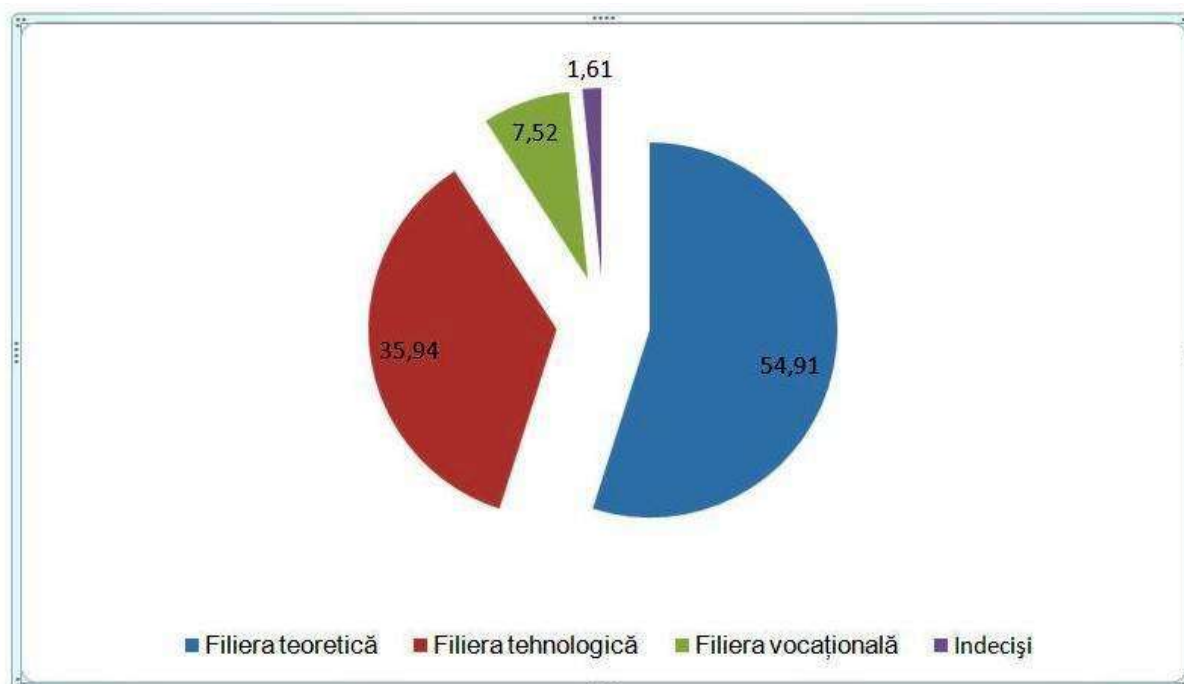

Specializarea pentru care s-a optat la opțiunea 1	Nr. elevi	%*	Nr. locuri la această specializare în anul școlar 2012 -2013	%
Matematica Informatica	498	13,86	756	17,88
Științe ale Naturii	490	13,63	448	10,6
Filologie	432	12	336	7,95
Științe Sociale	346	9,62	196	4,64
Mecanica	338	9,4	476	11,26
Turism și alimentație	319	8,87	364	8,61
Economic	178	4,95	196	4,63
Sportiv	131	3,64	112	2,65
Filologie LEN	108	3	56	1,33
Mecanica LIT	94	2,61	28	0,66
Științe ale Naturii LEN	85	2,36	28	0,66
Electromecanica	58	1,61	140	3,31
Construcții instalatii și lucrări publice	53	1,47	112	2,65
Electronica Automatizari	43	1,2	140	3,31
Educator puericultor	42	1,17	28	0,66
Comert	37	1,03	84	1,99
Muzica	36	1	28	0,66
Arte plastice și decorative	33	0,92	28	0,66
Estetica și igiena corpului omenesc	32	0,89	56	1,33
Electronica Automatizari LEN	31	0,86	28	0,66
Protecția mediului	31	0,86	56	1,33
Arhitectura Arte ambientale și Design	29	0,8	28	0,66
Matematica Informatica LEN	24	0,67	28	0,66
Silvicultura	20	0,56	28	0,66
Electric	18	0,5	112	2,65
Agricultura	17	0,48	28	0,66
Industria alimentară	17	0,47	28	0,66
Industria textile și pielarie	15	0,43	56	1,33
Științe ale Naturii LFR	11	0,3	14	0,33
Filologie LSP	10	0,3	14	0,33
Electric LFR	5	0,14	28	0,66
Fabricarea produselor din lemn	5	0,14	56	1,33
Chimie industrială	2	0,06	28	0,66
Muzica bisericească	2	0,06	28	0,66
Teologie ortodoxă	2	0,06	28	0,66
Filologie LFR	1	0,04	14	0,33
Științe ale Naturii LGE	1	0,04	14	0,33
Total elevi care și-au exprimat opțiunea pentru una din specializări	3594	100	4228	100

*pentru această analiză au fost luați în calcul doar elevii care s-au exprimat pentru oferta regăsită în unitățile școlare ale Județului Hunedoara în funcție de specializări

Fig. nr. 1: Opțiunile eleviilor care s-au exprimat pentru oferta regăsită în unitățile școlare ale Județului Hunedoara în funcție de filiere (%)