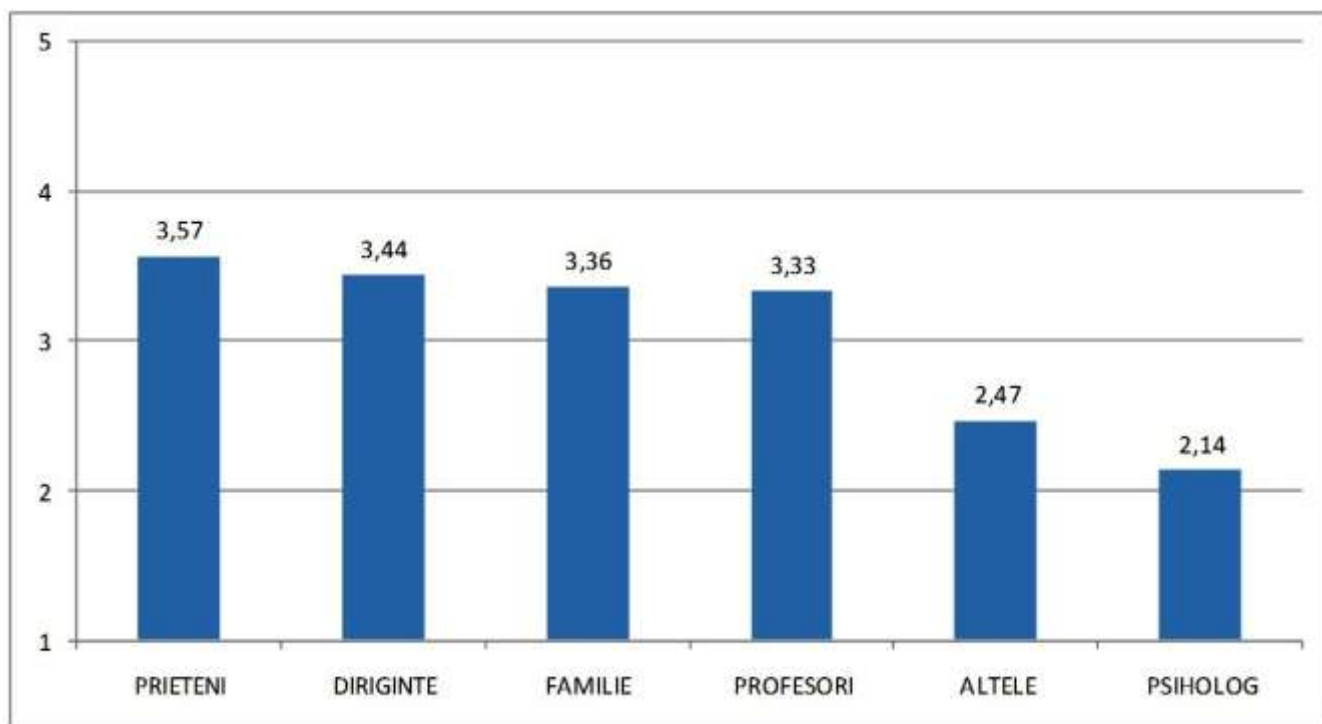

Tabel nr. 14 Informații pe care elevii le dețin cu privire la licee în momentul exprimării opțiunii

Informații cu privire la licee	Nr. elevi	%	În funcție de mediul de rezidență	
			Urban %	Rural %
suficiente	2348	63,3	64	62,7
bogate	670	18,1	18,6	17,4
precare	460	12,4	12,2	12,5
NR	137	3,7	3	4,2
sarace	94	2,5	2,3	3,3
Total	3709	100	100	100